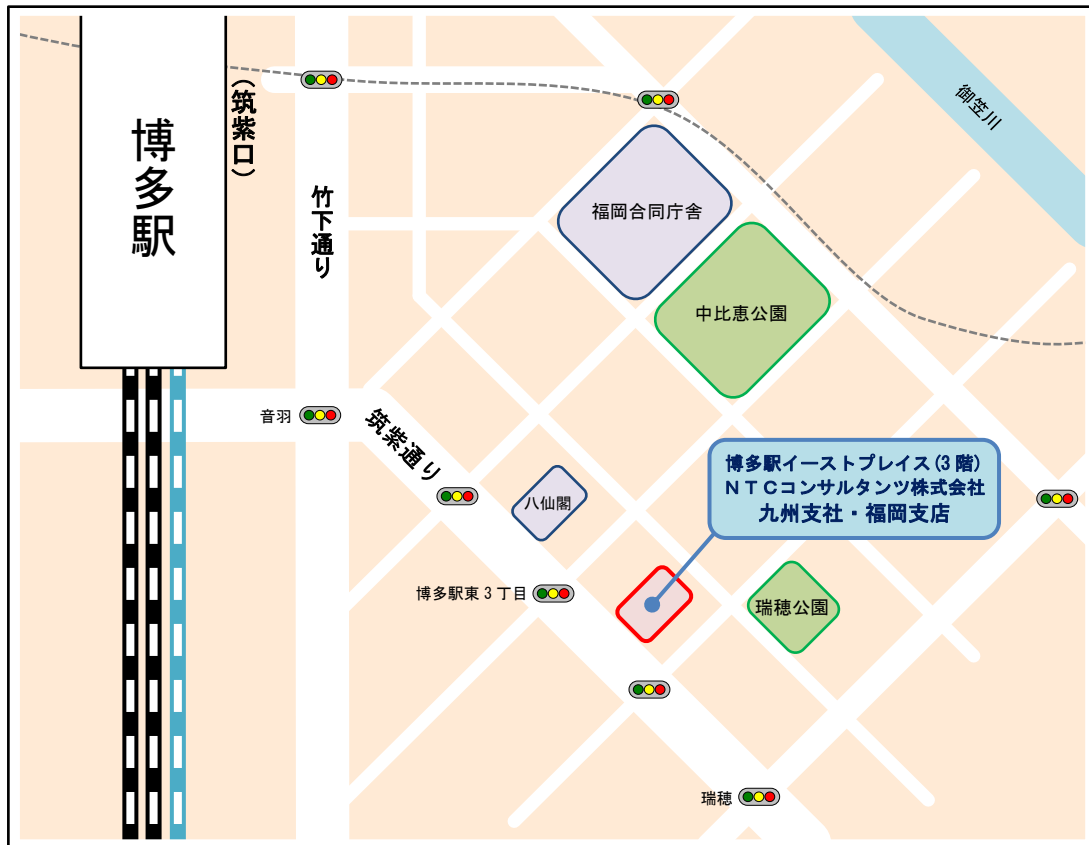

## NTCコンサルタンツ株式会社 九州支社・福岡支店

〒812-0013

福岡県福岡市博多区博多駅東3丁目1番26号

博多駅イーストプレイス 3階

TEL: 092-432-1830

FAX: 092-432-1840

山陽新幹線・九州新幹線・JR 鹿児島本線・JR 篠栗線でお越しの場合  
JR 博多駅筑紫口より徒歩 10 分 (約 700m)

福岡空港よりお越しの場合  
福岡市営地下鉄 空港線 (約 6 分) 博多駅 東 6 番出口より徒歩 10 分 (約 700m)

お車でお越しの場合  
(福岡都市高速環状線外回りの場合) 博多駅東 IC より 900m (約 5 分)  
(福岡都市高速環状線内回りの場合) 半道橋 IC より約 2km (約 10 分)