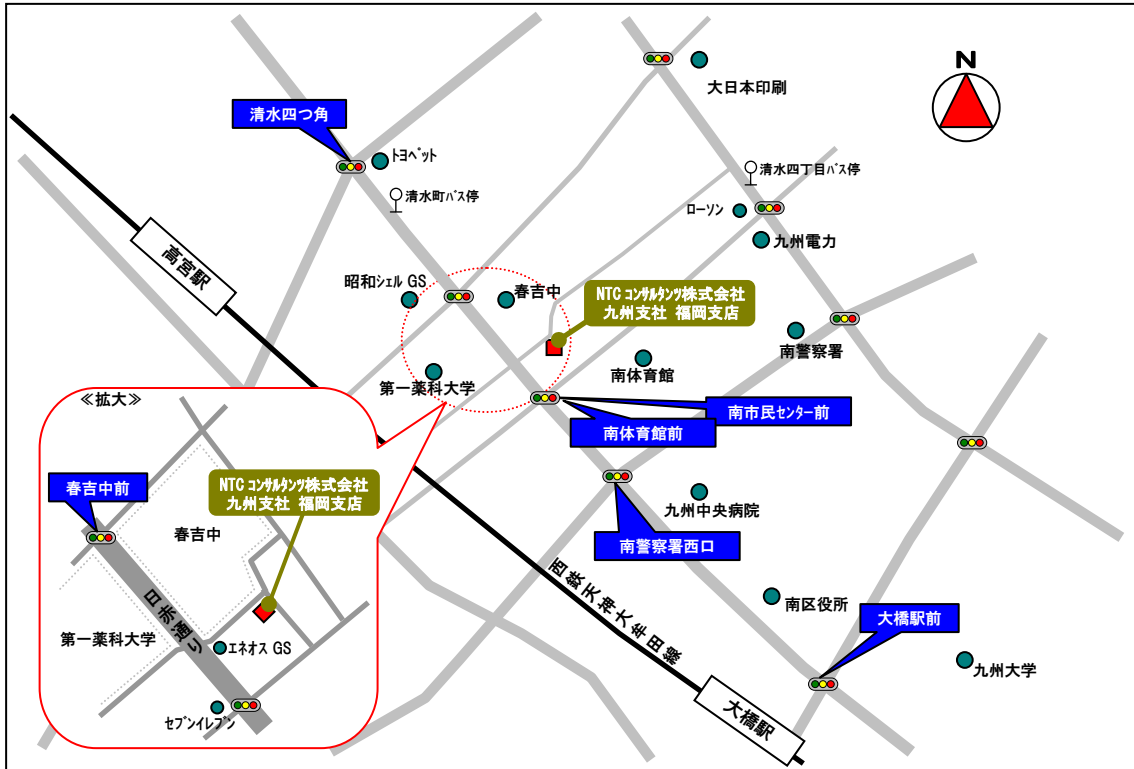

NTCコンサルティング株式会社 九州支社 福岡支店

〒815-0031

福岡市南区清水4丁目22番1号

TEL:092-557-4882

FAX:092-557-4888

●JR博多駅から

[バス]

・博多駅郵便局前C, D乗り場 $\xrightarrow[\text{乗車時間 18分}]{\text{西鉄バス(行先番号 64, 65, 67)}}$ 清水町 → 徒歩10分

・博多駅郵便局前A乗り場 $\xrightarrow[\text{乗車時間 16分}]{\text{西鉄バス(行先番号 47, 48)}}$ 清水四丁目 → 徒歩10分

・JR博多駅からタクシーで約10分

●福岡空港から

・福岡空港駅 $\xrightarrow[\text{乗車時間 5分}]{\text{市営地下鉄(姪浜・唐津方面)}}$ 博多駅 \rightarrow 博多駅郵便局前C, D乗り場 \rightarrow 清水町 \rightarrow 徒歩10分
 \rightarrow 博多駅郵便局前A乗り場 \rightarrow 清水四丁目 \rightarrow 徒歩10分

・福岡空港からタクシーで約20分