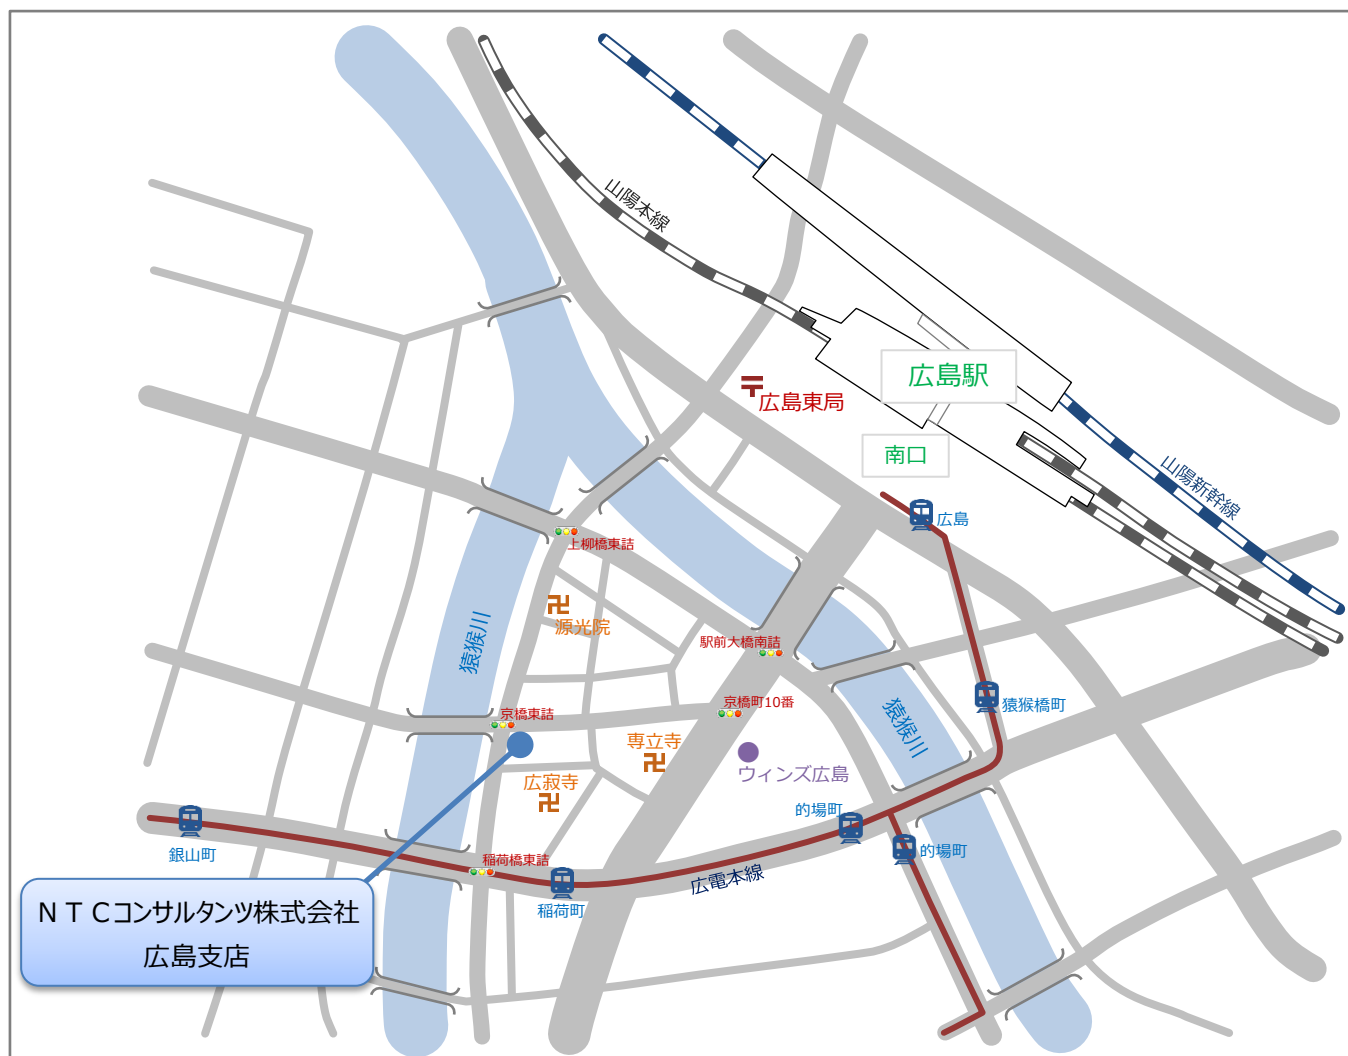

# NTCコンサルタンツ株式会社 広島支店

〒732-0828

広島県広島市南区京橋町9番21号 三共京橋ビル 4F

T E L 082-262-9760 F A X 082-262-9766

広島駅「南口」より、徒歩8分