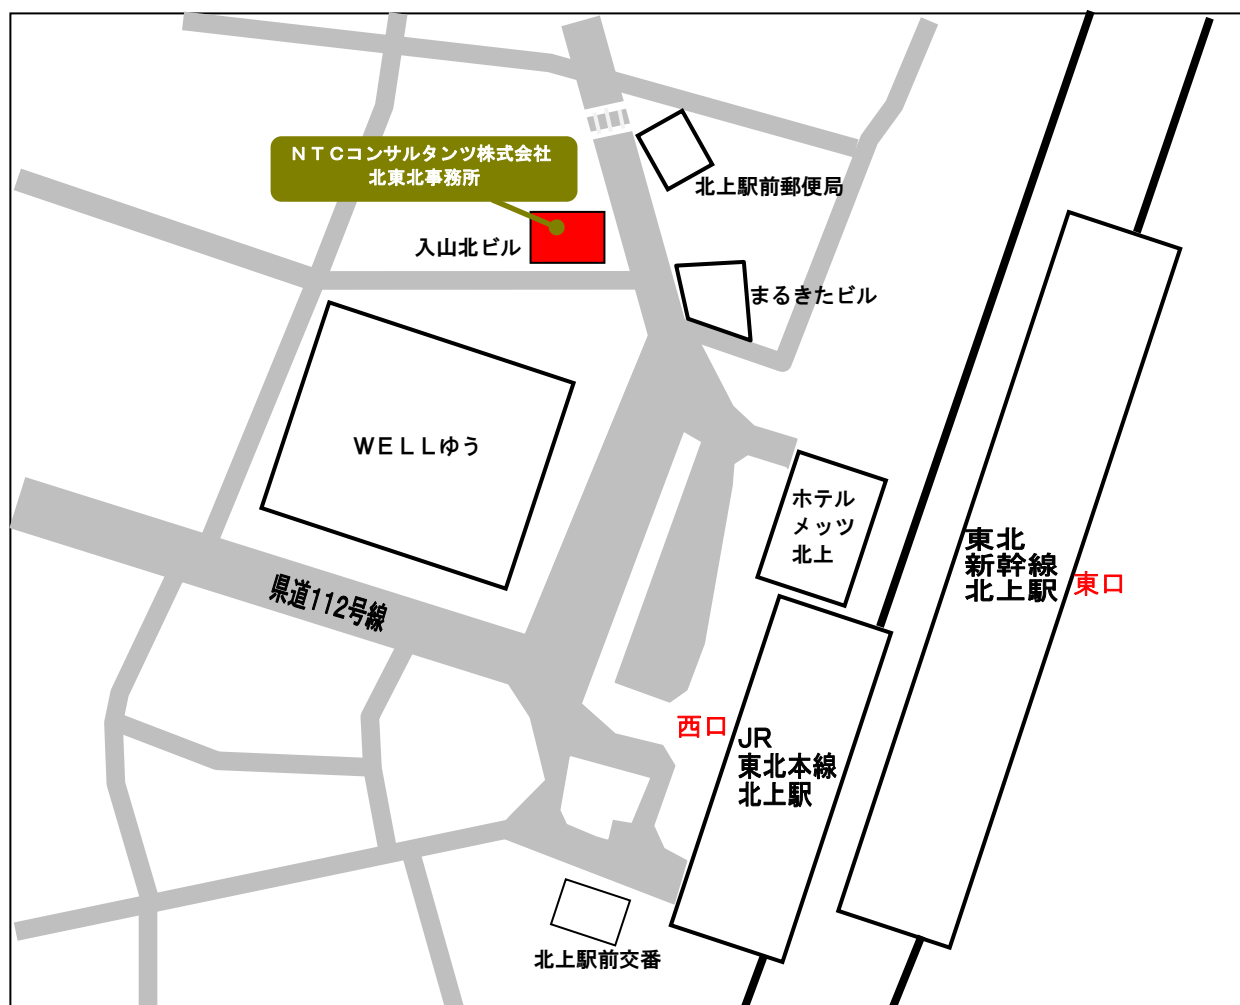

NTCコンサルタンツ株式会社 北東北事務所

〒024-0061

岩手県北上市大通り1丁目3-27 入山北ビル6F

TEL: 0197-62-0040 FAX: 0197-62-0042

北上駅西口より徒歩約3分

北上駅より直通通路有り